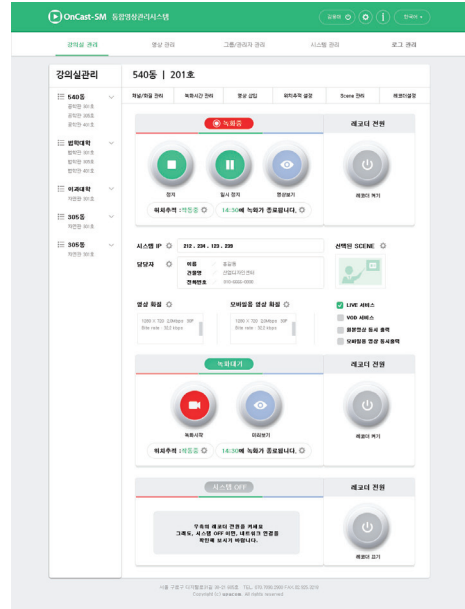

OnCast-SM

통합 영상관리 솔루션

Capture your class and share it with students and public Record your meeting Broadcast corporate event live and on-demand

OnCast-SM Integrated Video Management System

“ OnCast-SM은 여러 강의실에서 운영되고 있는 OnCast-H2, OnCast-H4, OnCast-HC, OnCast-HS 등 영상녹화시스템을 웹을 통해 실시간 통합제어하고 관리해 주는 솔루션입니다. ”

특징

- 여러 강의실별 시간표 및 녹화시스템과 연동된 정보를 통한 원격 녹화
- 영상녹화시스템 채널별 영상 미리보기 및 영상/음성 상태 조절
- 다국어 지원 : 국어, 영어(기본) + 다국어 언어셋을 통한 언어 추가
- 크로스 브라우징 지원 : IE, Chrome, Firefox, Safari 등
- 녹화시스템별 다양한 설정 관리, 제어
- 관리대상 녹화시스템 추가 및 기존 녹화시스템 정보 변경
- 원격 펌웨어 업데이트
- 원격 전원 제어
- 원격 인트로/아웃트로 영상 및 이미지 추가
- 다양한 로그관리 기능
- 원격 강사추적시스템 프리셋 설정

활 용

- 학교 | 여러 강의실의 영상녹화시스템 관리
- 기업 | 사내 다수의 영상녹화시스템 관리
- 공공기관 | 기관내 다수의 영상녹화시스템 관리

사 양

OnCast-SM	강의실별 제어 : 강의녹화 시작, 일시정지, 중지 리부팅
	강의실별 녹화시스템 추가/수정
	강의실별 영상입력 채널 미리보기를 통한 화면상태 모니터링
	강의실별 녹화시스템 상태 정보 조회
	화질 템플릿 설정 및 화질 추가 기능
	강의실별 녹화시스템 인코딩 설정 정보 조회 및 변경
	녹화된 동영상 출력 및 선택 동영상 삭제, 다운로드
	미디어서버를 통해 접속한 사용자 조회
	로그조회 : 로그인, 제어, 실시간 로그
	계정추가, 수정, 삭제
	녹화시스템 버전 관리
	녹화시스템 환경 설정/제어